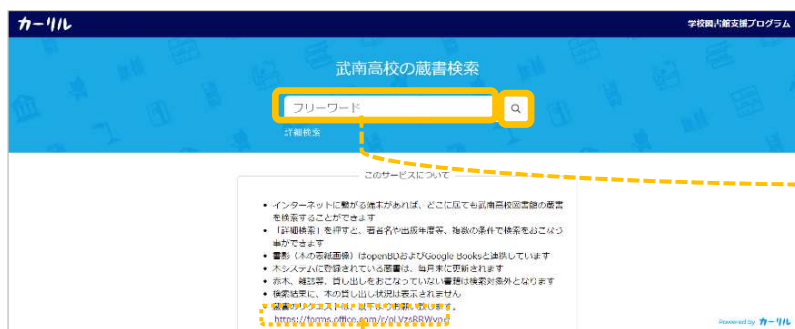

* 司書の都合により臨時で休館日になることがあります。

タブレット／スマホでの蔵書検索、本のリクエスト

<手順>

1. インターネットにアクセスできるタブレット、スマホで Safari 等の Web ブラウザを開き、以下の URL へアクセスします。(以下をタッチするとジャンプします)

高校 : <https://private.calil.jp/gk-2003571-p5a6i/>

中学 : <https://private.calil.jp/gk-2003572-f52ks/>

2. フリーワード欄に、検索したい本の書名等のキーワードを入力し、虫めがねアイコンを押します。

詳細な条件での検索も可能です。

蔵書のリクエストサイト

検索の結果、蔵書になかった本は、購入のリクエストをすることができます。

<https://forms.office.com/r/pLVzsRRWvp>

3. 検索結果が表示されます。

検索された書籍を選択し、「詳しい本の情報を見る」を押すと、本の詳細を確認する事ができます。