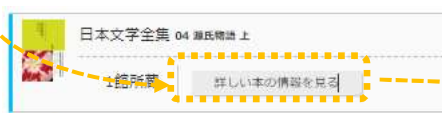

* 司書の都合により臨時で休館日になることがあります。

タブレット／スマホでの蔵書検索、本のリクエスト

<手順>

1. インターネットにアクセスできるタブレット、スマホで Safari 等の Web ブラウザを開き、以下の URL へアクセスします。(以下をタッチするとジャンプします)

高校 : <https://private.calil.jp/gk-2003571-p5a6i/>

中学 : <https://private.calil.jp/gk-2003572-f52ks/>

2. フリーワード欄に、検索したい本の書名等のキーワードを入力し、虫めがねアイコンを押します。

詳細な条件での検索も可能です。

蔵書のリクエストサイト

検索の結果、蔵書になかった本は、購入のリクエストをすることができます。

<https://forms.office.com/r/pLVzsRRWvp>

3. 検索結果が表示されます。

検索された書籍を選択し、「詳しい本の情報を見る」を押すと、本の詳細を確認する事ができます。